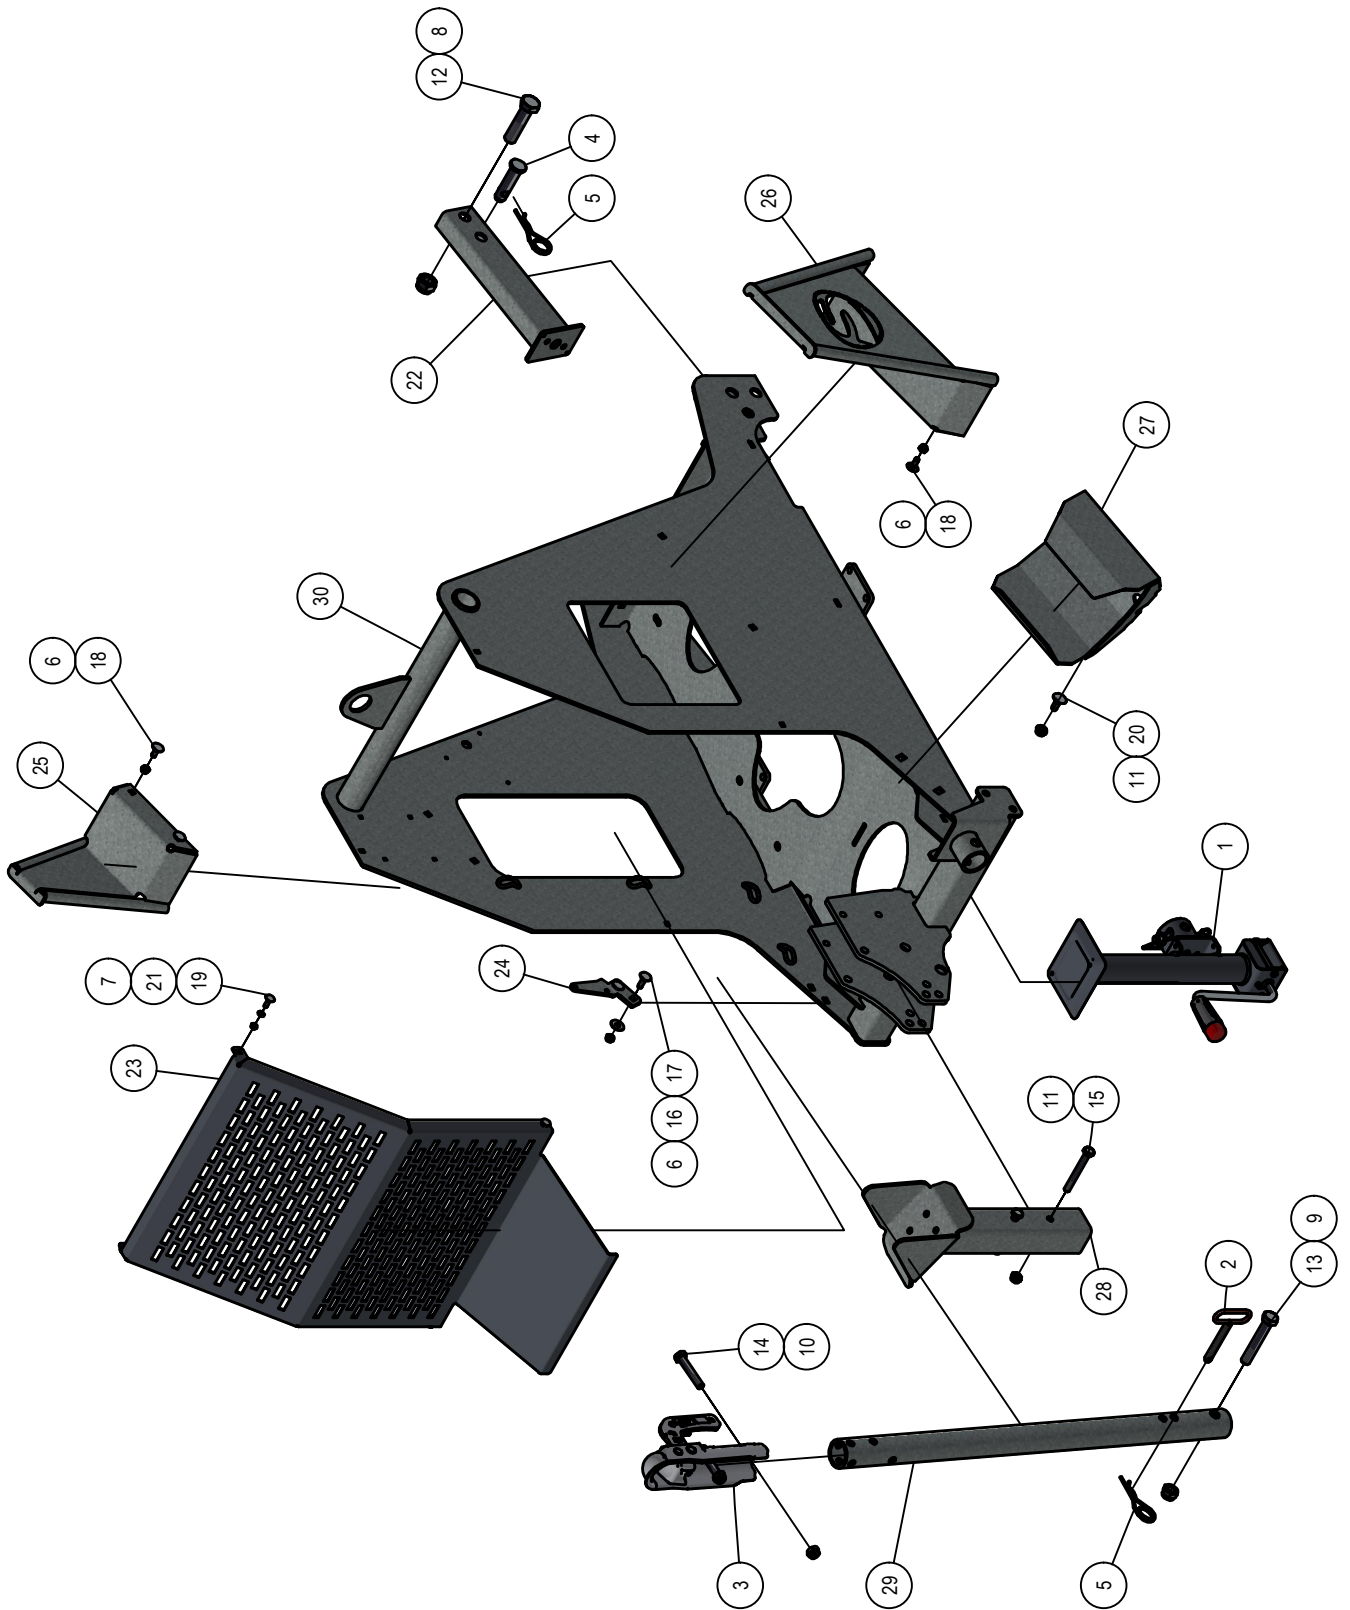

01. Frame

01. Stuklijst frame

Stukn.	Artikelnummer	Omschrijving	Aant.	Opmerking
1	128560	Steunpoot	1	
2	128557	Trekpen met handgreep	1	
3	128556	Kogelkoppeling ø50mm	1	
4	125710	Pen	2	
5	123205	Borgveer 4mm dubbel	3	
6	122967	Moer M8ZB DIN985 ELVZ	6	
7	122965	Moer M6ZB DIN985 ELVZ	4	
8	122950	Moer M20ZB DIN985 ELVZ	2	
9	122945	Moer M16ZB DIN985 ELVZ	1	
10	122940	Moer M12ZB DIN985 ELVZ	2	
11	122937	Moer M10ZB DIN985 ELVZ	4	
12	122727	Bout M20x80 DIN931 ELVZ	2	
13	122694	Bout M16x100 DIN931 ELVZ	1	
14	122682	Bout M12x70 DIN931 ELVZ	2	
15	122662	Bout M10x90 DIN931 ELVZ	2	
16	122545	Carrosseriering M8 DIN9021A ELVZ	2	
17	122064	Slotbout M8x25 DIN603 Elvz 8.8	2	
18	122062	Slotbout M8x20 DIN603 ELVZ 8.8	4	
19	122055	Slotbout M6x20 DIN603 ELVZ kl.8.8	4	
20	122035	Slotbout M10x25 DIN603 ELVZ kl.8.8	2	
21	121202	Sluitring M6 DIN125A ELVZ	4	
22	304.03.002	Steunpoot L=315mm	2	
23	304.02.005	Afschermplaat	1	
24	304.02.004	Steun actuator	1	
25	304.02.003	Slangsteun klein	1	
26	304.02.002	Slangsteun groot	1	
27	304.02.001	Steun aanzuigfilter	1	
28	304.01.003	Voorsteun zuigslang	1	
29	304.01.002	Dissel waterpomp	1	
30	304.01.001	Framewaterpomp	1