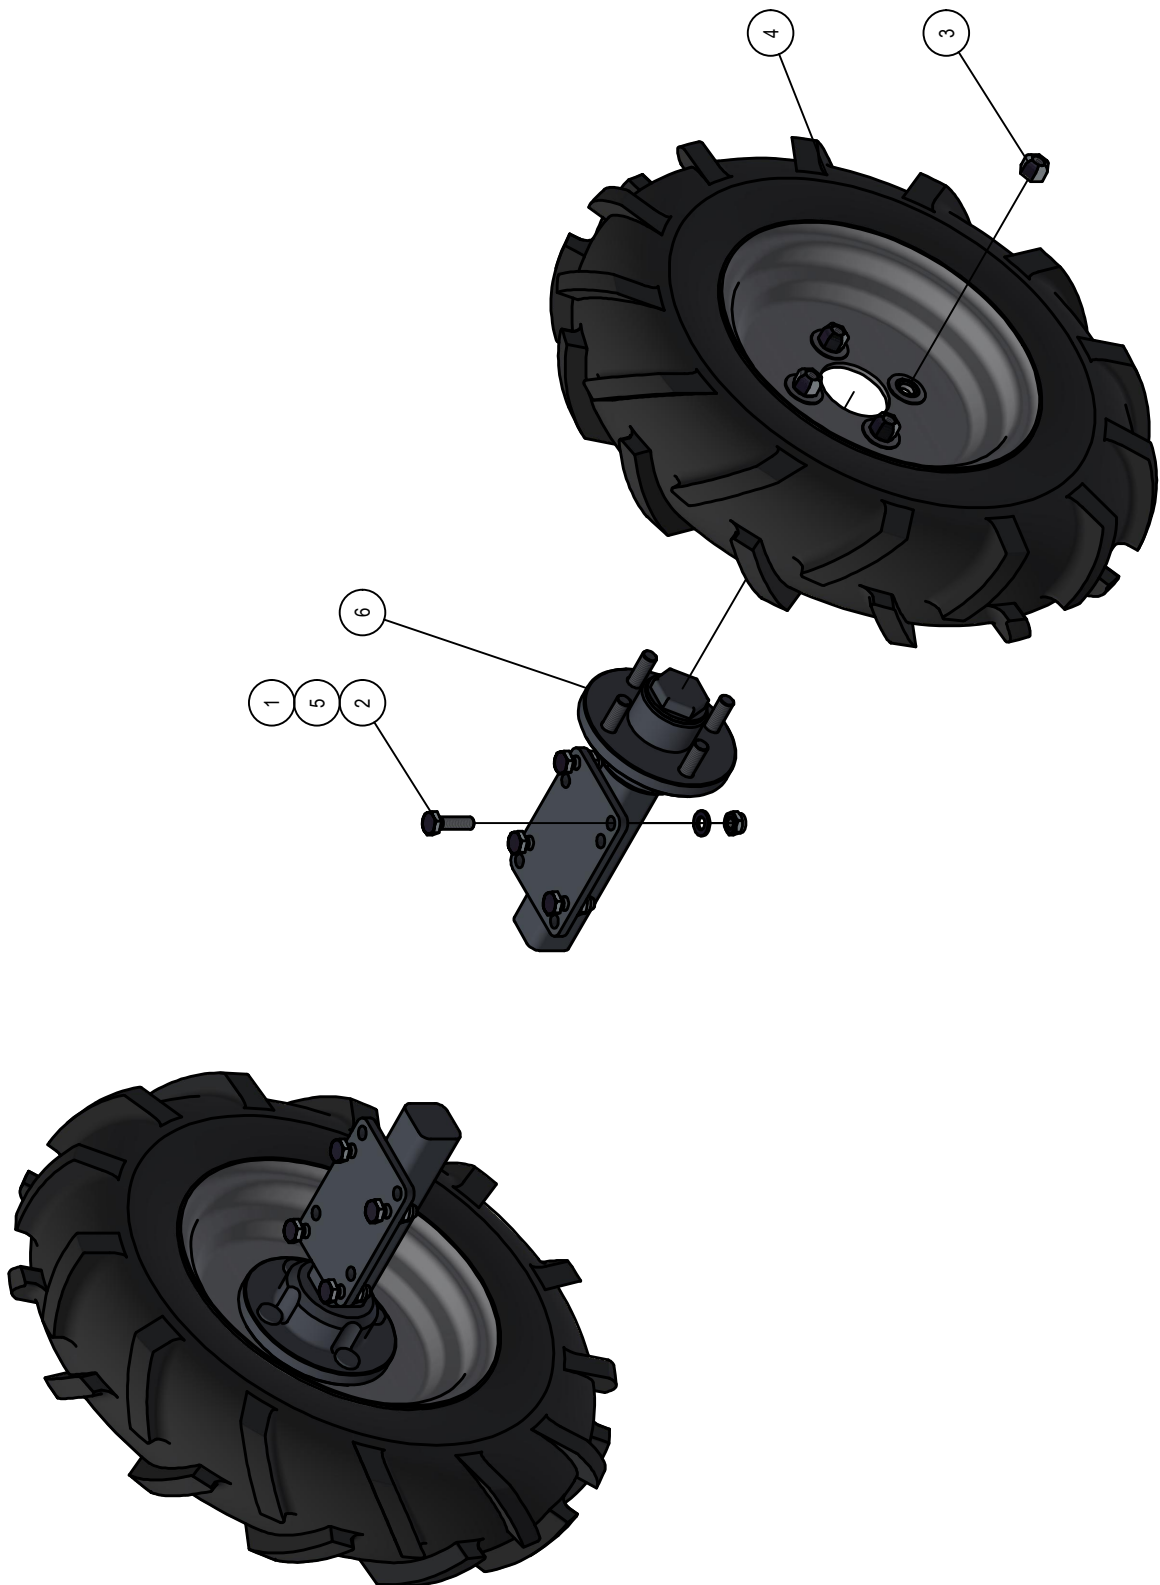

04. Onderstel

04. Stuklijst onderstel

Stukn.	Artikelnummer	Omschrijving	Aant.	Opmerking
1	122937	Moer M10ZB DIN985 ELVZ	8	
2	122751	Bout M10x35 DIN933 ELVZ	8	
3	122549	Wielmoer M12	8	
4	121338	Wiel 450/10/ 4PR	2	
5	121179	Sluistring M10 DIN125A ELVZ	8	
6	304.03.001	Wielas waterpomp	2