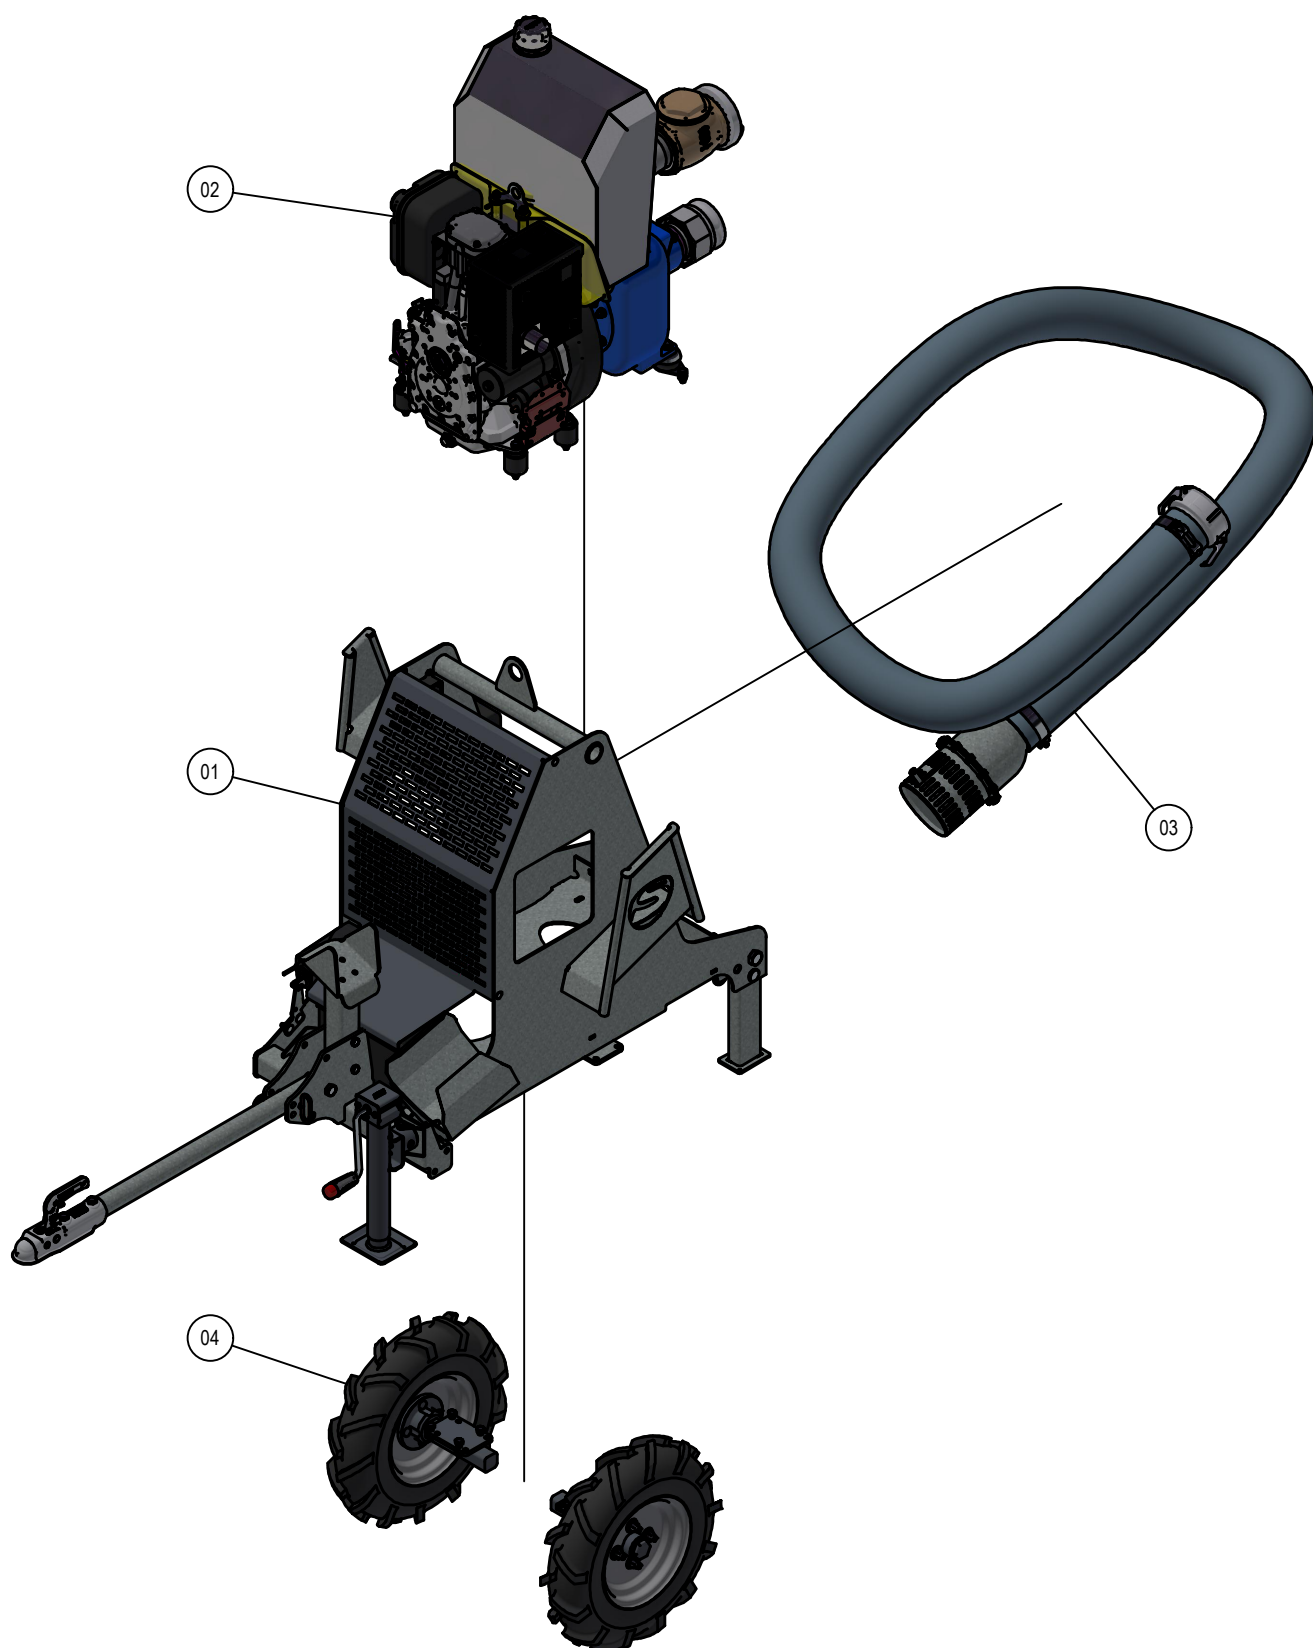

ONDERDELENBOEK

Waterpomp WP85-3

Serie no.: 304.0001 – 304.0005

Inhoudsopgave

	Pagina
01. Frame	5
02. Pomp	7
03. Zuigslang	9
04. Onderstel	11

Inleiding

Dit onderdelenboek dient tot doel om u te informeren over de toegepaste onderdelen van uw Schouten Machine, zodat u deze machine optimaal kunt onderhouden. Schouten Machines B.V. stelt bijna iedere machine samen naar individuele wens van de klant. Het is dus onmogelijk om in dit onderdelenboek geheel volledig te zijn. Er kunnen daarom geen rechten aan dit onderdelenboek worden ontleend.

02. Pomp

02. Stuklijst pomp

Stukn.	Artikelnummer	Omschrijving	Aant.	Opmerking
1	128592	Trillingsdemper	4	
2	128559	Tankvuldop	1	
3	128558	Machinevoet M12	2	
4	128554	Camlock C 4" bi-draad	1	
5	128548	Pompset	1	Zie bijlage in deze PDF
6	125513	Bout M8x12 DIN933 RVSA2	6	
7	122937	Moer M10ZB DIN985 ELVZ	8	
8	122768	Bout M12x35 DIN933 ELVZ	2	
9	122748	Bout M10x25 DIN933 ELVZ	8	
10	121764	Storz verloopring	2	
11	121723	Storz koppeling bu-draad 4" NA115	1	
12	121614	Terugslagklep hangend 4"	1	
13	121204	Sluistring M8 DIN125 RVS	6	
14	121183	Sluistring M12 DIN125A ELVZ	2	
15	121179	Sluistring M10 DIN125A ELVZ	4	
16	316.15.010	Sluistring ø40xø12,5x8mm	4	
17	304.02.006	Dieseltank 32L	1	

03. Zuigslang

03. Stuklijst zuigslang

Stukn.	Artikelnummer	Omschrijving	Aant.	Opmerking
1	128506	Voetklep+tule 4"	1	
2	128553	Camlock C 4" tule	1	
3	128576	1-delige slangklem	2	
4	4000500Z	Zuigslang 4"	1	L=4meter