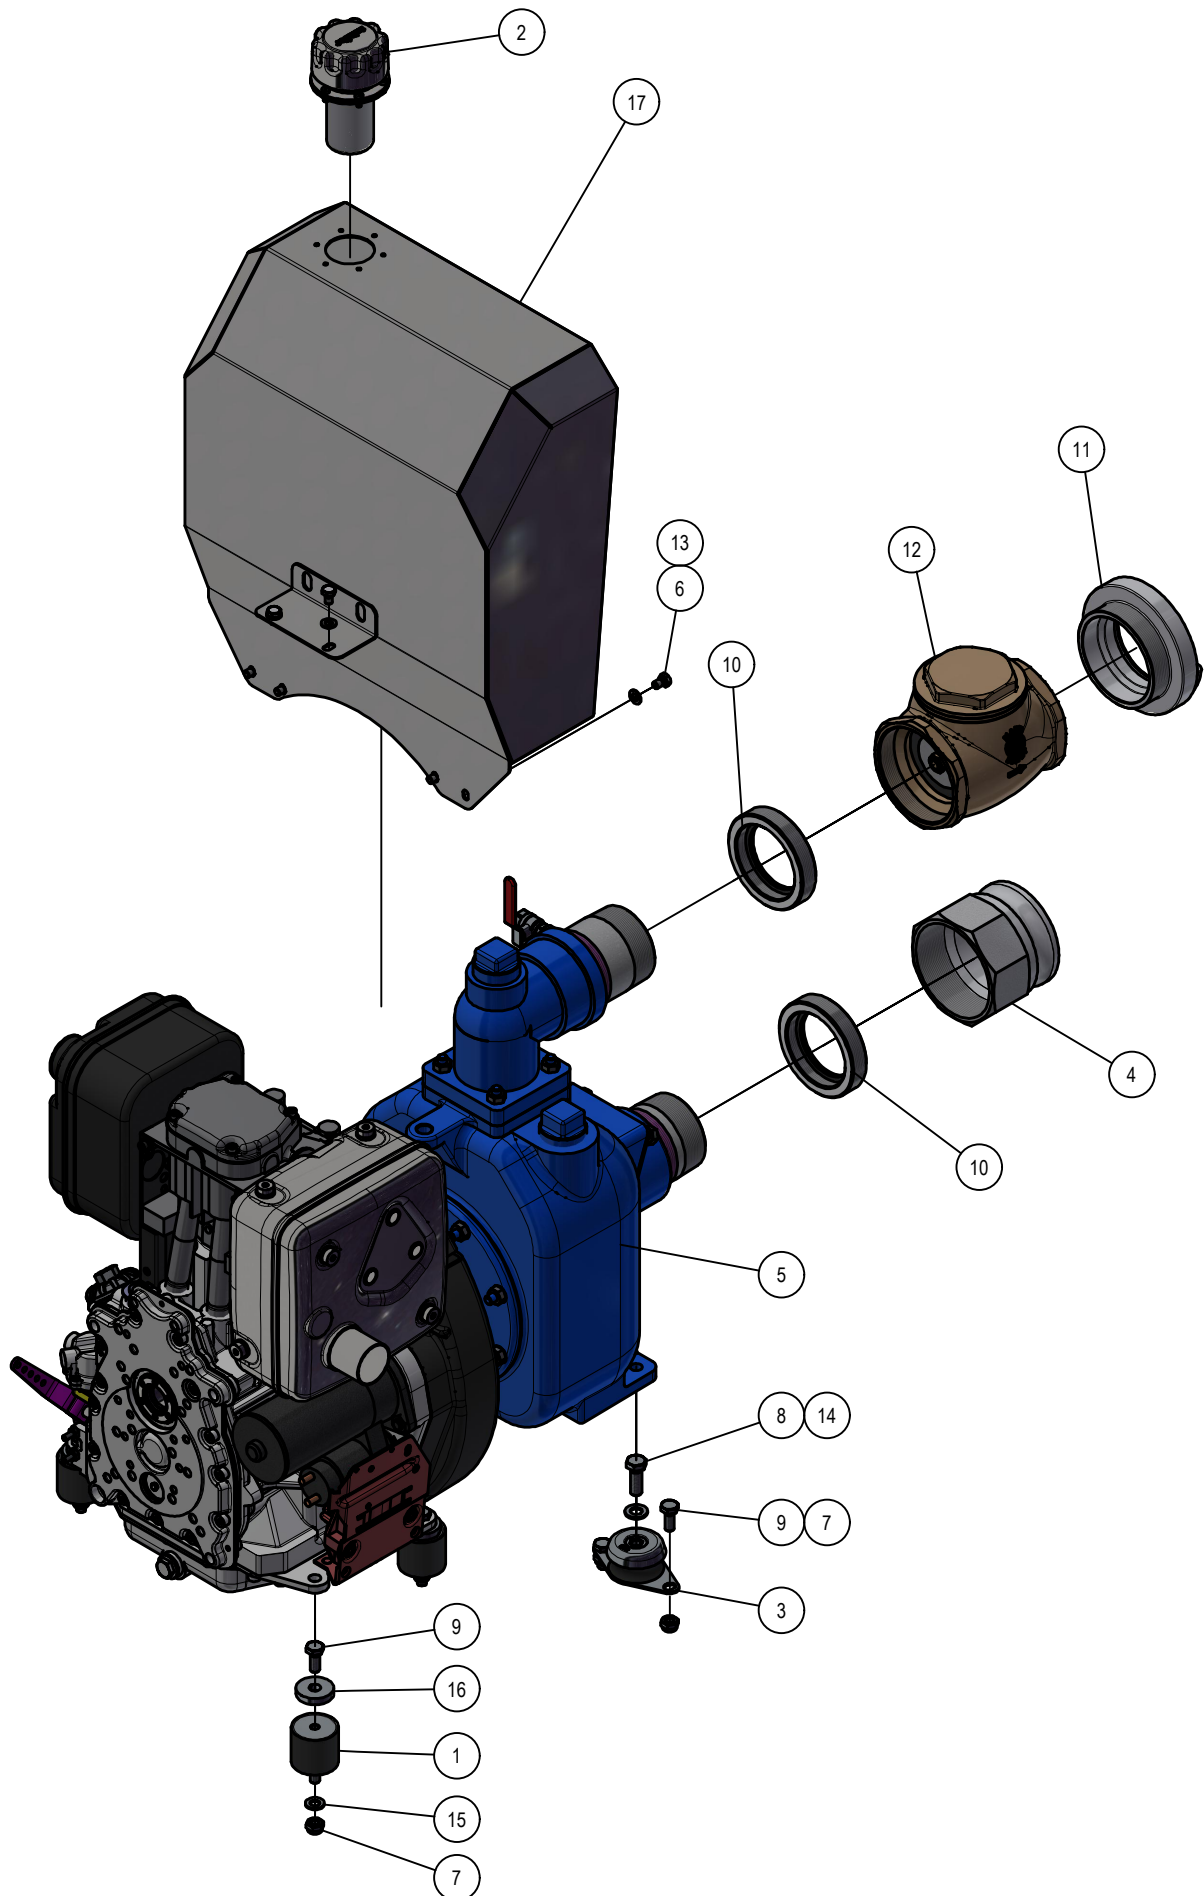

01. Frame

01. Stuklijst frame

Stukn.	Artikelnummer	Omschrijving	Aant.	Opmerking
1	128560	Steunpoot	1	
2	128557	Trekpen met handgreep	1	
3	128556	Kogelkoppeling ø50mm	1	
4	125710	Pen	2	
5	123205	Borgveer 4mm dubbel	3	
6	122967	Moer M8ZB DIN985 ELVZ	6	
7	122965	Moer M6ZB DIN985 ELVZ	4	
8	122950	Moer M20ZB DIN985 ELVZ	2	
9	122945	Moer M16ZB DIN985 ELVZ	1	
10	122940	Moer M12ZB DIN985 ELVZ	2	
11	122937	Moer M10ZB DIN985 ELVZ	4	
12	122727	Bout M20x80 DIN931 ELVZ	2	
13	122694	Bout M16x100 DIN931 ELVZ	1	
14	122682	Bout M12x70 DIN931 ELVZ	2	
15	122662	Bout M10x90 DIN931 ELVZ	2	
16	122545	Carrosseriering M8 DIN9021A ELVZ	2	
17	122064	Slotbout M8x25 DIN603 Elvz 8.8	2	
18	122062	Slotbout M8x20 DIN603 ELVZ 8.8	4	
19	122055	Slotbout M6x20 DIN603 ELVZ kl.8.8	4	
20	122035	Slotbout M10x25 DIN603 ELVZ kl.8.8	2	
21	121202	Sluitring M6 DIN125A ELVZ	4	
22	304.03.002	Steunpoot L=315mm	2	
23	304.02.005	Afschermplaat	1	
24	304.02.004	Steun actuator	1	
25	304.02.003	Slangsteun klein	1	
26	304.02.002	Slangsteun groot	1	
27	304.02.001	Steun aanzuigfilter	1	
28	304.01.003	Voorsteun zuigslang	1	
29	304.01.002	Dissel waterpomp	1	
30	304.01.001	Framewaterpomp	1	

02. Pomp

02. Stuklijst pomp

Stukn.	Artikelnummer	Omschrijving	Aant.	Opmerking
1	128592	Trillingsdemper	4	
2	128559	Tankvuldop	1	
3	128558	Machinevoet M12	2	
4	128554	Camlock C 4" bi-draad	1	
5	128548	Pompset	1	Zie bijlage in deze PDF
6	125513	Bout M8x12 DIN933 RVSA2	6	
7	122937	Moer M10ZB DIN985 ELVZ	8	
8	122768	Bout M12x35 DIN933 ELVZ	2	
9	122748	Bout M10x25 DIN933 ELVZ	8	
10	121764	Storz verloopring	2	
11	121723	Storz koppeling bu-draad 4" NA115	1	
12	121614	Terugslagklep hangend 4"	1	
13	121204	Sluistring M8 DIN125 RVS	6	
14	121183	Sluistring M12 DIN125A ELVZ	2	
15	121179	Sluistring M10 DIN125A ELVZ	4	
16	316.15.010	Sluistring ø40xø12,5x8mm	4	
17	304.02.006	Dieseltank 32L	1	